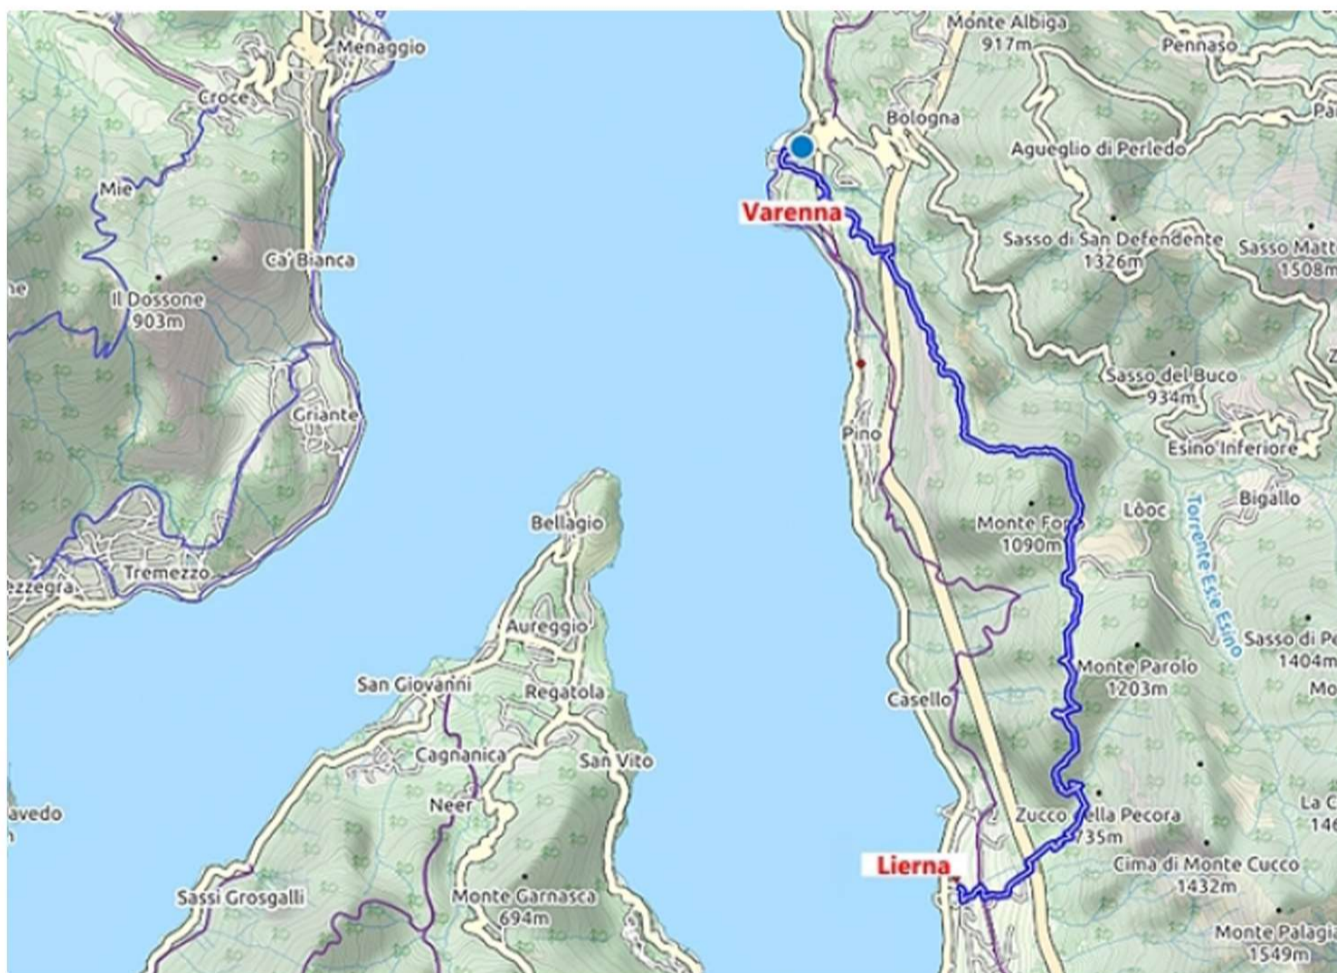

Escursione organizzata in collaborazione con il CAI di Vimercate

Escursione Sentiero del Viandante

Lierna – Varenna

Sabato 1 Aprile 2023

PARTENZA TRENO da ARCORE alle ore 8:15 Carnate 8.22 cambio a Lecco per Lierna 9.39

RIENTRO da Varenna 17.35 a Lecco cambio treno per prendere direzione Arcore 18.44

Sentiero del Viandante Lierna – Varenna Variante Alta

ESCURSIONE 2°Tratto Lierna – Varenna Via Alta Lunghezza 10 km dislivelli salita 867mt fondo sterrato 92% asfalto 8% - Difficoltà EE

La seconda tappa del Sentiero del Viandante può seguire due diversi itinerari a seconda che si voglia rimanere più bassi e vicini al lago, affrontare un dislivello inferiore e transitare per i borghi di Castello di Lierna e Fiumelatte (variante bassa) o che si voglia invece salire più in quota verso i Piani di San Pietro da dove si aprono bellissimi panorami sul Lago (variante alta).