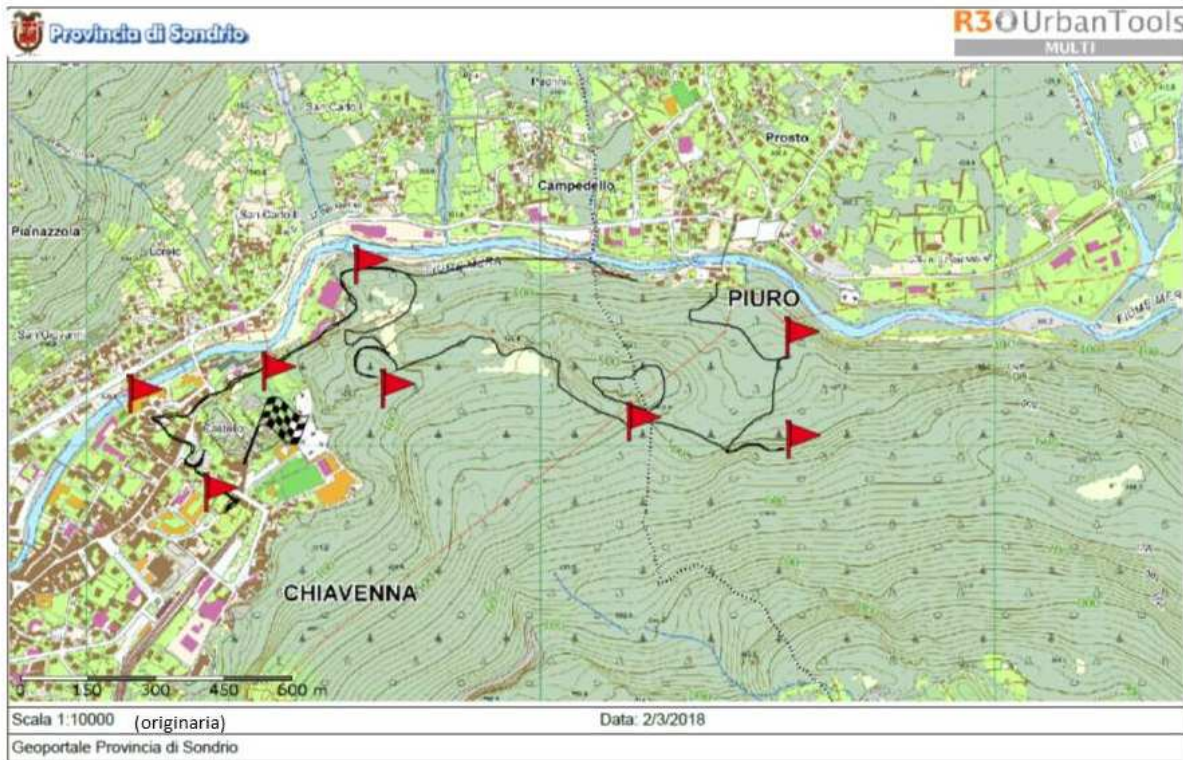

Escursione Val Bregaglia del 20 Marzo 2019

Schizzo di rotta

Profilo altimetrico