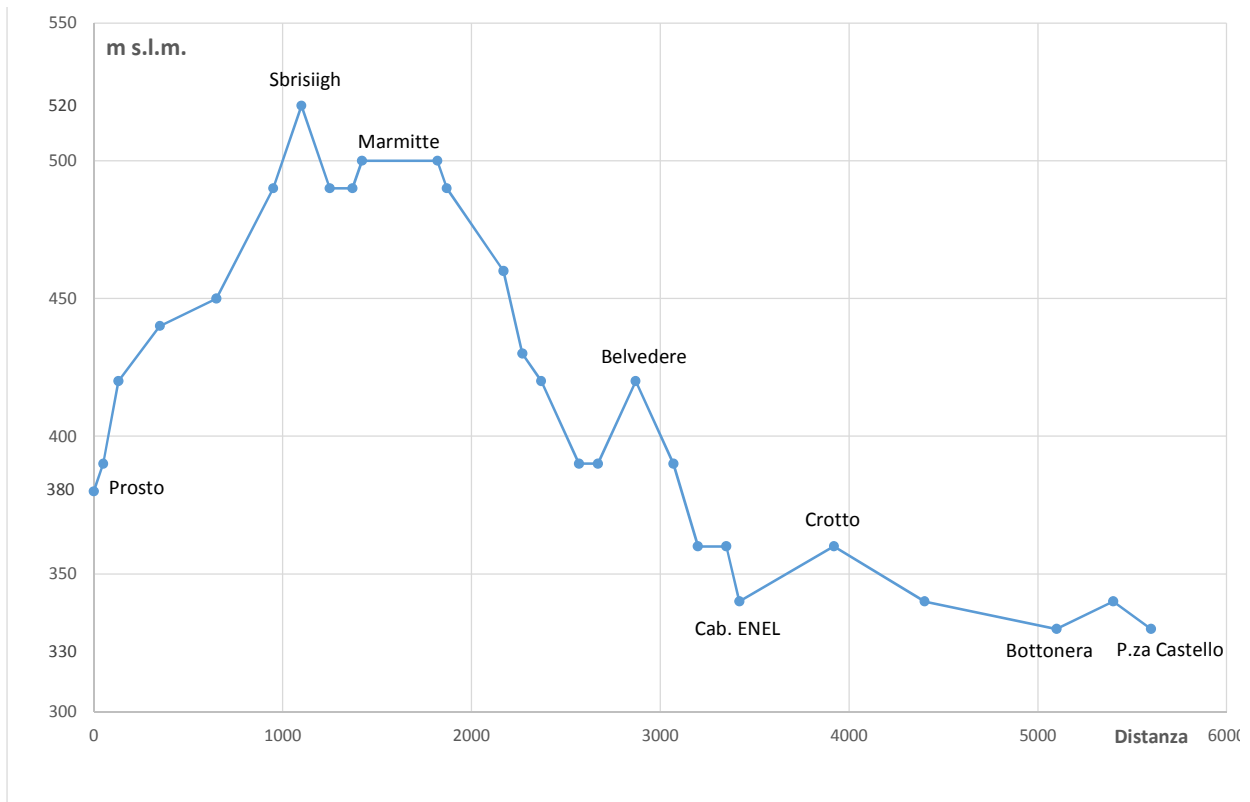

Escursione Val Bregaglia del 20 Marzo 2019

Schizzo di rotta

Profilo altimetrico